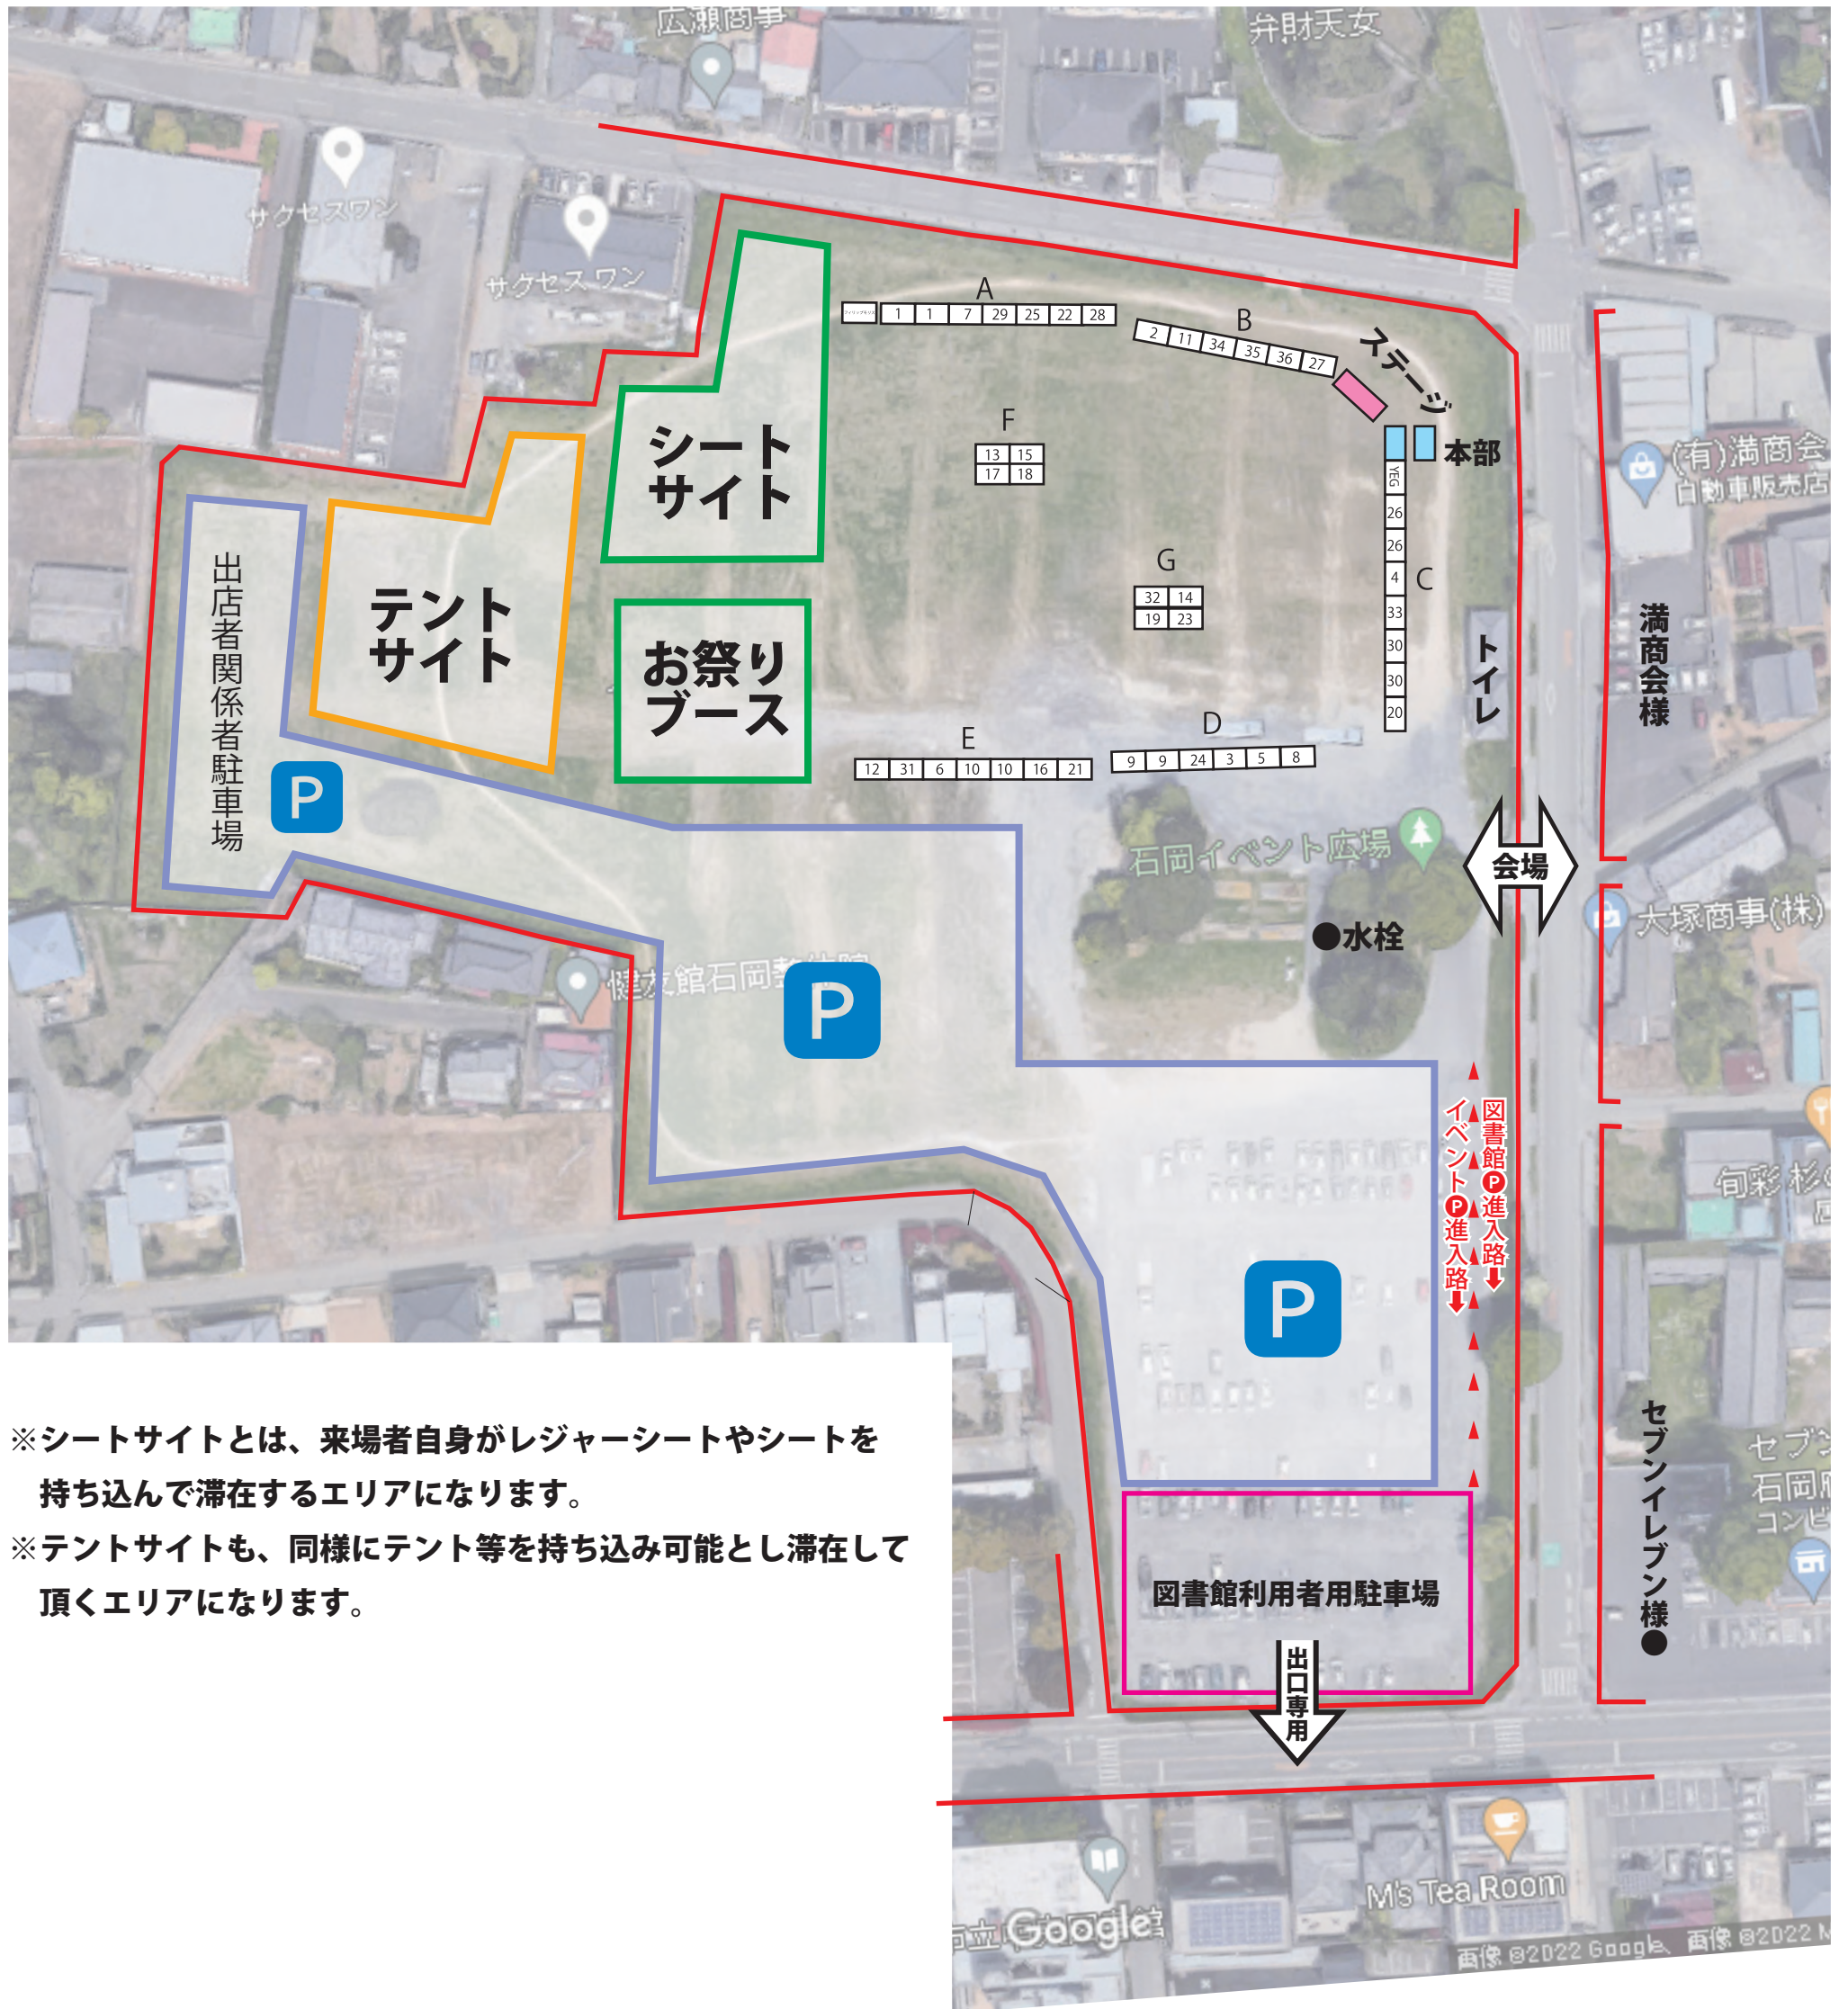

会場レイアウト (店舗配置図)

Ver.2 (8/1時点)

※シートサイトとは、来場者自身がレジャーシートやシートを持ち込んで滞在するエリアになります。
 ※テントサイトも、同様にテント等を持ち込み可能とし滞在して頂くエリアになります。

- 1、真中商店
- 2、ヤマザキ屋
- 3、椿姫苑
- 4、龍ノ神興業
- 5、インドレストラン ルミ
- 6、La..La...9
- 7、好文堂
- 8、本田商店
- 9、SUZU(幸町青年会)
- 10、Balloon Art Studio INFINITE

- 11、石岡ステーションパークふえす実行委員会
- 12、サシノベルテ SB ワークス石岡
- 13、BBQ シュラスコ
- 14、木内酒造
- 15、KOU
- 16、Makana
- 17、AND BURGER
- 18、小倉味噌店
- 19、華都恵
- 20、豆富茶屋 部原屋

- 21、エンドウ洋品店
- 22、Trattoria Grano
- 23、ブルーティアーズ
- 24、光の鳥
- 25、シャンティ洋菓子店
- 26、At's salon
- 27、エヌエス創建(株) (國分町青年会)
- 28、京兵衛
- 29、鳥ひつじ
- 30、ラーメン光〇

- 31、たかぎ
- 32、燈屋
- 33、KUU 洋菓子店
- 34、フレンドシップ(キャオチャイ)
- 35、フレンドシップ(ラウンジ アユボワン)
- 36、フレンドシップ(クシーナ)